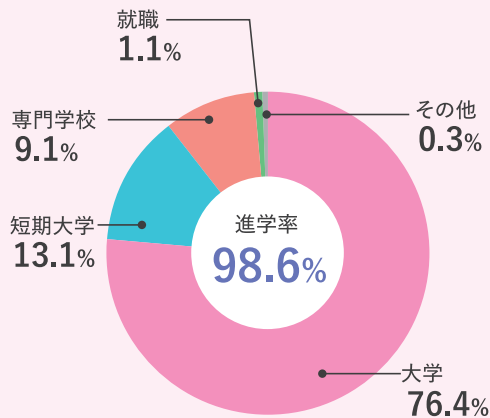

● 指定校推薦

高校3年間の学習実績を活用できる制度です。

立教大学・明治大学・立命館大学・南山大学・愛知大学・名城大学・愛知淑徳大学・金城学院大学・椋山女学園大学・中京大学・名古屋学芸大学・桜花学園大学・名古屋短期大学 など