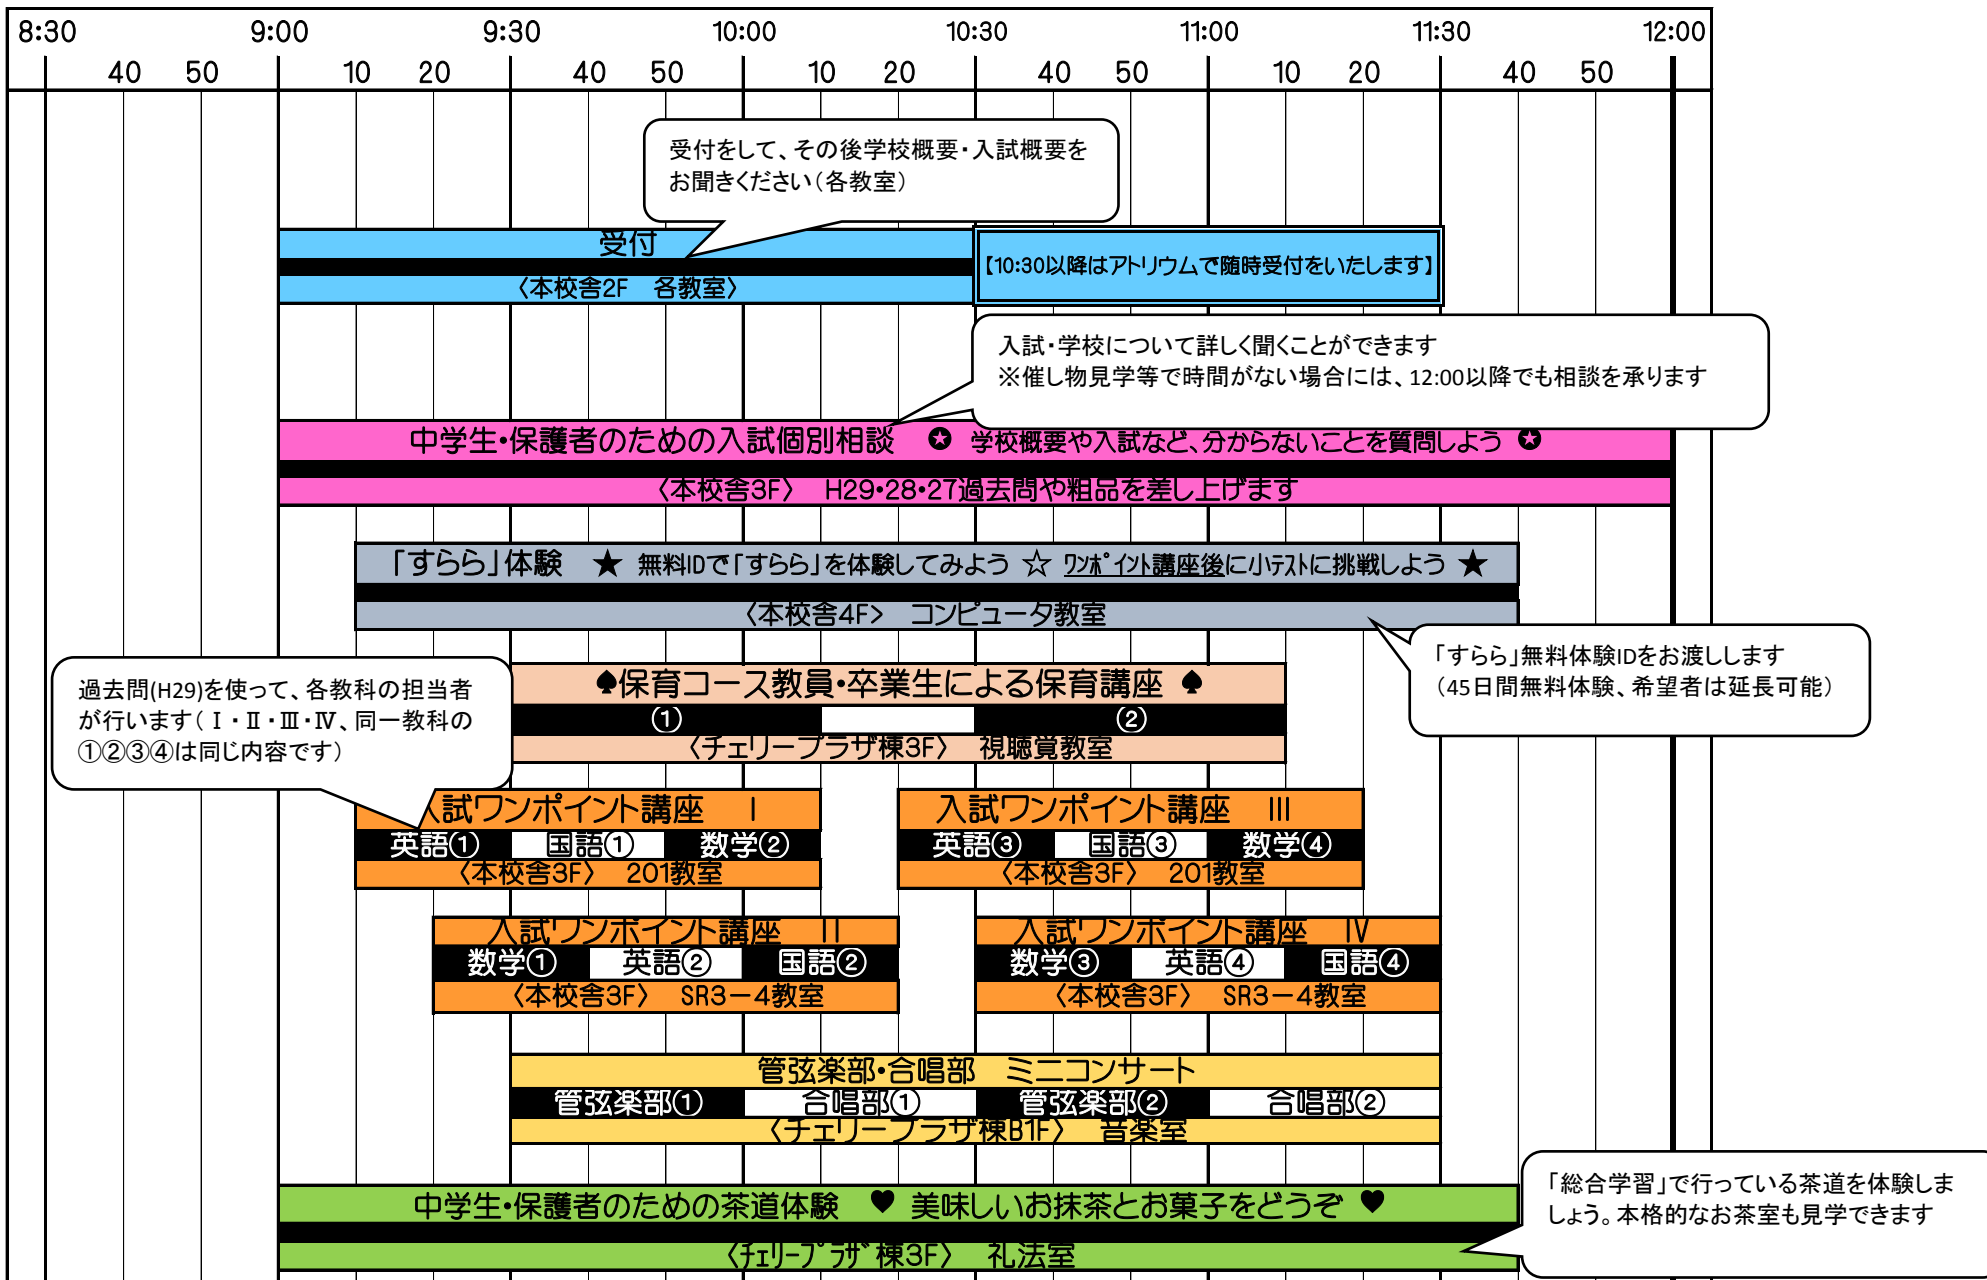

【学校説明会 タイムスケジュール】

上記以外の催しは、随時見学が可能ですので、お時間の許す限り、ご自由にご覧ください。

【本校舎】 ※場所等わからない場合は、本校職員・生徒へお気軽にお尋ね下さい。

※エレベーターはご自由にお使い下さい。

5F屋上庭園へ ↑

エレベーター		5F				イラスト部 イラスト体験 (308)
(SR5-7)						美術部 作品展示 (309)
(SR5-8)						
(304)	手芸部 手芸体験 (303)	被服部 作品展示 (302)	書道部 作品展示 (305)	写真同好会 作品展示 (SR5-9)	(310)	

エレベーター		3F				入試 ワホポイント講座 (SR3-4)
進路実績 併設大学 (SR3-2)						入試 ワホポイント講座 (201)
保育コース (SR3-3)						
個別相談 (109)	個別相談 (108)	個別相談 (107)	個別相談 (203)	理数コース (202)	特進コース (204)	
[2ブース]	[3ブース]	[3ブース]	[3ブース]			

さくらの歩み
桜花の歴史展示